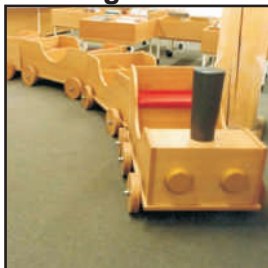

Lesezug

Beschreibung:	Artikel-Nr.:
Lesezug, Ausführungen und Maße auf Anfrage	AK-LSZ