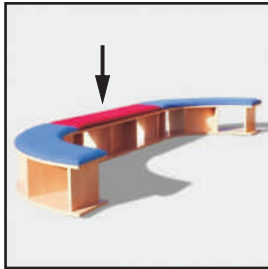

AK-M-2405

Farben/Stoffe siehe Farb-/Stoffkarte 2.

Runde Sitzbank - Quadro Bancale

Beschreibung:	Maße:	Artikel-Nr.:
---------------	-------	--------------

Sitzbank - Viertelkreis, Holzteile Oberfläche Melamin oder furniert, Farben und Stoffe siehe Farbkarte.

Höhe:
43 cm (Holzausführung)
47 cm (Polster/Stoff)

AK-QB

Ausführungen: ungepolstert, gepolstert oder Teppichbelegt

Breite:
140/90 cm

Andere Maße und Ausführungen auf Anfrage.

Tiefe:
40 cm

Rechteckige Sitzbank - Requadro Bancale

Beschreibung:	Maße:	Artikel-Nr.:
Sitzbank - rechteckig, Holzteile Oberfläche Melamin oder furniert, Farben und Stoffe siehe Farbkarte.	Höhe: 43 cm (Holzausführung) 47 cm (Polster/Stoff)	AK-RB
Ausführungen: ungepolstert, gepolstert oder Teppichbelegt	Breite: 140 cm	
Andere Maße und Ausführungen auf Anfrage.	Tiefe: 40 cm	

Sitztreppe

Beschreibung:	Artikel-Nr.:
Sitztreppe, massive Ausführung, einzeln veränderbare Elemente, Oberfläche Melamin oder furniert, Sitzfläche mit Teppich oder gepolstert, Farben siehe Farbkarte.	AK-ST2
Andere Maße und Ausführungen auf Anfrage.	