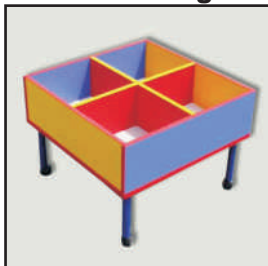

Bilderbuchtrog

Beschreibung:	Maße:	Artikel-Nr.:
Bilderbuchtrog, mit 4 Gefachen, auf Rundrohrgestell d = 35 mm mit höhenausgleichenden Fußstellern d = 70 mm oder Rollen (bitte bei Bestellung mit Angeben), Farben RAL-Farbe, Oberfläche Melamin oder furniert, Farben siehe Farbkarte.	Höhe: 57 cm Breite: 76 cm Tiefe: 76 cm	AK-BT
Andere Maße und Ausführungen auf Anfrage.		

Bilderbuchtrog - bunt

Beschreibung:	Maße:	Artikel-Nr.:
Bilderbuchtrog, mit 4 Gefachen, auf Rundrohrgestell d = 35 mm mit höhenausgleichenden Fußstellern d = 70 mm oder Rollen (bitte bei Bestellung mit Angeben), Oberfläche Melamin mehrfarbig, Farben siehe Farbkarte.	Höhe: 57 cm Breite: 76 cm Tiefe: 76 cm	AK-BT -B
Andere Maße und Ausführungen auf Anfrage.		

Campanilo

Beschreibung:	Maße:	Artikel-Nr.:
Campanilo, 3 Seitenblenden gelb, mit 4 roten "Elefantenfüßen" (Vollholz lackiert), auf Rundrohrgestell d = 35 mm, Farben RAL-Farbe, Böden/Dach Oberfläche Melamin oder furniert, Farben siehe Farbkarte.	Höhen: 227 cm (einschl. Dach) 177 cm (einschl. Dach) Breite: 58 cm Tiefe: 58 cm	AK-CAM AK-CAM-K
Andere Maße und Ausführungen auf Anfrage.		

Kinderstuhl - bunt

Beschreibung:	Maße:	Artikel-Nr.:
Kinderstuhl, bunte und stabile Ausführung in Buntstiftoptik, Sitzhöhe veränderbar von 24 cm auf 34 cm.	Höhe: 54/64 cm Sitzhöhe: 24/34 cm Sitzfläche: 28 x 28 cm	AK-KSB
Andere Maße und Ausführungen jederzeit möglich.		