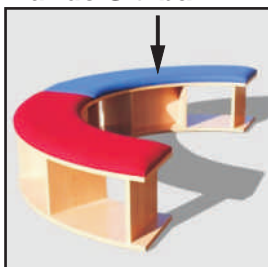

Höhe:
40 cm

AK-GSZ (+Breite)

Andere Maße und Ausführungen auf Anfrage.

Breiten:
100, 120 cm

Tiefe:
35 cm

Sitzsack

Beschreibung:	Artikel-Nr.:
---------------	--------------

Sitzsack, Sitzen wie es gefällt, paßt sich jeder Körperform und Sitzhaltung an, Füllung aus Polystyrolkugeln, strapazierfähiger Bezug, Boden mit Reißverschluss, Nachfüllung möglich.

AK-M-2405

Farben/Stoffe siehe Farb-/Stoffkarte 2.

Runde Sitzbank - Quadro Bancale

Beschreibung:	Maße:	Artikel-Nr.:
---------------	-------	--------------

Sitzbank - Viertelkreis, Holzteile Oberfläche Melamin oder furniert, Farben und Stoffe siehe Farbkarte.

Höhe:
43 cm (Holzausführung)
47 cm (Polster/Stoff)

AK-QB

Ausführungen: ungepolstert, gepolstert oder Teppichbelegt

Breite:
140/90 cm

Andere Maße und Ausführungen auf Anfrage.

Tiefe:
40 cm

Rechteckige Sitzbank - Requadro Bancale