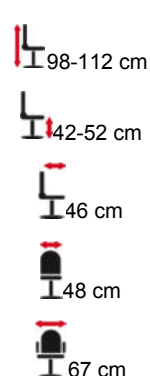

Andere Ausführungen auf Anfrage.

Maße:**Artikel-Nr.:**

OM-M-2269

**Beschreibung:**

Mehr als nur einen neuen Stil bietet **SEDNA** - eine herausragende und völlig andere Art des Sitzens. Aufgrund des zeitlosen Designs integriert sich **SEDNA** in jedes Arbeitsumfeld.

Andere Ausführungen auf Anfrage.

Maße:**Artikel-Nr.:**

OM-M-2257

Sitzmöbel Funktionsstühle

Counterstühle Hocker Tresenhocker Barhocker

Sitzhocker OM-M-1113
Sitz gepolstert – Sitzhöhe 63 cm

Counterstuhl OM-M-2203
Sitz-/Rückenpolster SH 50-69 cm