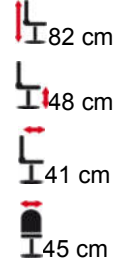

Maße:

Artikel-Nr.:

OM-M-251691