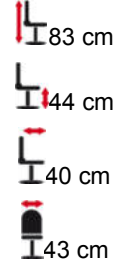

Stahlrohrgestell Ø 25 mm – Chrom

Maße:**Artikel-Nr.:**

OM-M-2113

**Beschreibung:**

Holzschalenstuhl (Formholzsitzschale)

Integrierte Reihenverbindung, stabiles Stahlrohrgestell in verchromter Ausführung. Problemlos stapelbar für platzsparende Aufbewahrung.

Buchefarbig, mit Sitz-/ und Rückenpolster, **stapelbar**

Stahlrohrgestell Ø 25 mm – Chrom

Maße:**Artikel-Nr.:**

OM-M-2114

**Beschreibung:**

Design-Stapelstuhl (Formholzsitzschale)

Integrierte Reihenverbindung, stabiles Stahlrohrgestell in verchromter Ausführung. Problemlos stapelbar für platzsparende Aufbewahrung.

Mit Lochraster im Sichtholzrücken – formschön und robust

Buchefarbig, ohne Polsterauflage, **stapelbar**

Stahlrohrgestell Ø 25 mm – Chrom

Maße:**Artikel-Nr.:**

OM-M-2117

**Beschreibung:**

Design-Stapelstuhl (Formholzsitzschale)