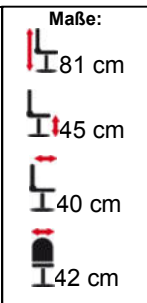

Beschreibung:
Besucherstuhl (Konferenzbereich)
Langlebig, variabel, hoher Sitzkomfort
Stabiles Stahlrohrgestell in verchromter Ausführung.
Problemlos stapelbar, platzsparende Aufbewahrung.
Sitz-/ und Rücken mit Polster, **stapelbar**
Stahlrohrgestell Ø 25 mm – Chrom

Artikel-Nr.:
OM-M-2550-26