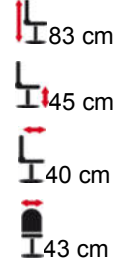

Maße:

Artikel-Nr.:

OM-M-2118