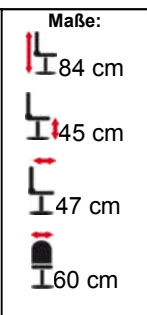

Beschreibung:
Besucherstuhl (Schwingstuhl)
Für ein bequemes und ermüdungsfreies Sitzen
Stabiles Stahlrohrgestell in verchromter Ausführung.
Mit Armlehnen – Sitz-/ und Rücken mit Polster
Stahlrohrgestell Ø 25 mm – Chrom

Artikel-Nr.:
OM-M-2514