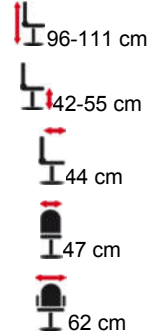

Maße:

Artikel-Nr.:

OM-M-2269