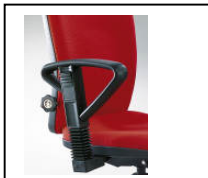

Beschreibung:

Hochwertiger, **GS**-geprüfter Bürodrehstuhl. Die permanent neigbare Rückenlehne folgt allen Bewegungen des Oberkörpers, fördert dynamisches Sitzen und schont Wirbelsäule und Bandscheiben.

Multimatic Mechanik ERGO - individuelle Gewichtseinstellung

- Sitz höhenverstellbar
- Rückenlehne in Höhe und Neigung verstellbar
- ergonomischer Rückenpermanent-Kontakt
- individuelle Gewichtseinstellung

Andere Ausführungen auf Anfrage.