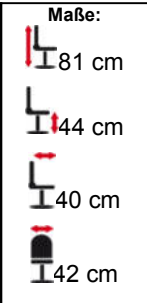

Artikel-Nr.:
OM-M-2550-91