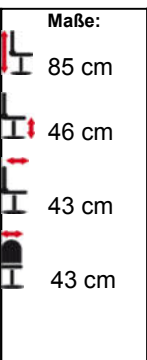

Beschreibung:
Besucherstuhl (Vierfußstuhl)
Stabiles Stahlrohrgestell in verchromter Ausführung.
Problemlos stapelbar, platzsparende Aufbewahrung.
Mit Lochmuster im Kunststoffücken
Sitz-/ und Rücken mit Polster, **stapelbar**
Stahlrohrgestell Ø 25 mm – Chrom