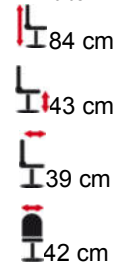

Maße:

Artikel-Nr.:

OM-M-2113