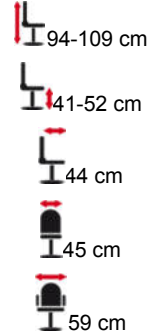

Artikel-Nr.:
 OM-M-251691
 Rückenvarianten

**Beschreibung:**

Gesund sitzen muss nicht teuer sein. Der Muldensitz bietet seitlichen Halt. Der BASIS LINE Formrücken ist mit **integrierter Lendenwirbelstütze**. Die Formgestaltung der Sitzfläche mit Beckenstütze bewirkt die Aufrichtung des Beckens und der Wirbelsäule.

Standard Mechanik

- Sitz höhenverstellbar
- Rückenlehne in Höhe und Neigung verstellbar
- Lendenwirbelstütze, inkl. Rollen für Teppichböden.

Andere Ausführungen auf Anfrage.

Maße:**Artikel-Nr.:**

OM-M-2213