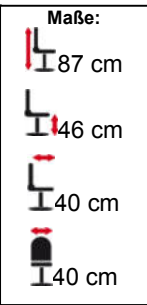

Große Variantenauswahl und perfektes Design.

Sitz-/ und Rücken buchefarbig, ohne Polster, **stapelbar**

Stahlrohrgestell Ø 25 mm – Chrom

Maße:**Artikel-Nr.:**

OM-M-251691

**Beschreibung:**

Besucherstuhl (Vierfußstuhl)

Stabiles Stahlrohrgestell in verchromter Ausführung. Problemlos stapelbar für platzsparende Aufbewahrung.

Große Variantenauswahl und perfektes Design.

Sitz-/ und Rücken mit Polster, **stapelbar**

Stahlrohrgestell Ø 25 mm – Chrom

Maße:**Artikel-Nr.:**

OM-M-251691

Sitzmöbel **Besucherstühle**

Beschreibung:
 Holzschalenstuhl (Formholzsitzschale)
 Besticht durch schlichtes, elegantes Design.
 Stabiles Stahlrohrgestell in verchromter Ausführung.
 Problemlos stapelbar, platzsparende Aufbewahrung.
 Wenige-Laminat, ohne Polsterauflage, **stapelbar**
 Stahlrohrgestell – eckig – 25 mm – Chrom