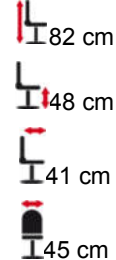

Stahlrohrgestell Ø 25 mm – Chrom

Maße:**Artikel-Nr.:**

OM-M-2118

**Beschreibung:**

Besucherstuhl (Vierfußstuhl)

Stabiles Stahlrohrgestell in verchromter Ausführung. Problemlos stapelbar für platzsparende Aufbewahrung.

Große Variantenauswahl und perfektes Design.

Sitz-/ und Rücken buchefarbig, ohne Polster, **stapelbar**

Stahlrohrgestell Ø 25 mm – Chrom

Maße:**Artikel-Nr.:**

OM-M-251691

**Beschreibung:**

Besucherstuhl (Vierfußstuhl)