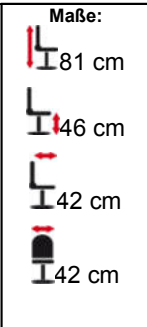

Beschreibung:
Design-Stapelstuhl
Stabiles Stahlrohrgestell in verchromter Ausführung.
Problemlos stapelbar, platzsparende Aufbewahrung.
Lochraster im Sichtrücken – formschön und filigran
Mit Sitzpolster, **stapelbar**
Stahlrohrgestell Ø 25 mm – Chrom

Artikel-Nr.:
OM-M-2576-01