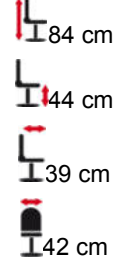

**Beschreibung:**

Holzschalenstuhl (Formholzsitzschale)

Integrierte Reihenverbindung, stabiles Stahlrohrgestell in verchromter Ausführung. Problemlos stapelbar für platzsparende Aufbewahrung.

Buchefarbig, ohne Polsterauflage, **stapelbar**

Stahlrohrgestell Ø 25 mm – Chrom

Maße:**Artikel-Nr.:**

OM-M-2113

**Beschreibung:**

Holzschalenstuhl (Formholzsitzschale)

Integrierte Reihenverbindung, stabiles Stahlrohrgestell in verchromter Ausführung. Problemlos stapelbar für platzsparende Aufbewahrung.

Buchefarbig, mit Sitz-/ und Rückenpolster, **stapelbar**

Stahlrohrgestell Ø 25 mm – Chrom

Maße:**Artikel-Nr.:**

OM-M-2114

**Beschreibung:**

Design-Stapelstuhl (Formholzsitzschale)

Integrierte Reihenverbindung, stabiles Stahlrohrgestell in verchromter Ausführung. Problemlos stapelbar für platzsparende Aufbewahrung.