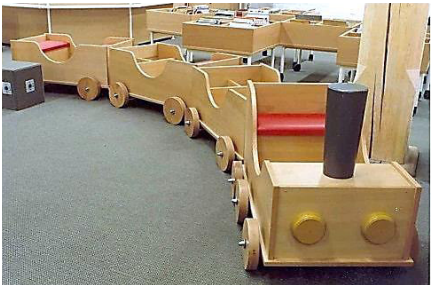

Beschreibung:
Lesezug
Entspanntes Lesen über gemütliche Einzel-
und Gruppenleseplätze.
Mit Unterbringungs-/Präsentationsmöglichkeit von
Bilderbüchern und Spielen.
MaÙe und Ausführungen auf Anfrage.

MaÙe:
Auf
Anfrage!

Artikel-Nr.:
AK-LZ