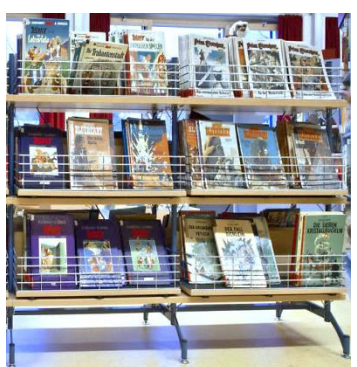

Maße:
 B 76 cm, T 76 cm
 H 49 cm auf Rollen
 B 76 cm, T 76 cm
 H 72 cm auf Rollen
 B 76 cm, T 76 cm
 H 85 cm auf Rollen

Artikel-Nr.:
 AK-BT-L1
 AK-BT-L1F
 AK-BT-L2
 AK-BT-L2F
 AK-BT-L3
 AK-BT-L3F

Beschreibung:
 Comictrog – mit 4 Gefachen
 Auf Rundrohrgestell Ø 35 mm
 Gestell pulverbeschichtet, einbrennlackiert nach RAL
 Comictrog Dekor Buche natur, Ahorn natur, weiß, lichtgrau
 Incl. rutschfester Teppicheinlage!
 Auf Wunsch auch – **farbig** – (z.B. blau, gelb, rot, grün)
 Wenn nicht anders angegeben wird der Comictrog auf Rollen geliefert.
Andere Maße und Ausführungen auf Anfrage.

Maße:
 B 76 cm
 T 76 cm
 H 72 cm auf Rollen

Artikel-Nr.:
 AK-CT
 AK-CT-F (**farbig**)

Beschreibung:
 Comictrog – als Regaleinsatz
 Stabile, optisch ansprechende Chromgitterumrandung
 Boden Melamin oder Natur furniert
Zusätzliche Rückwand – bestens für Mangas geeignet!
 Incl. rutschfester Teppicheinlage und stufenlos verschiebbaren Chromeinteilungen
Auch als Auszugtrag lieferbar – (bitte angeben!)
Regalsystem – bitte angeben!
Andere Maße und Ausführungen auf Anfrage.