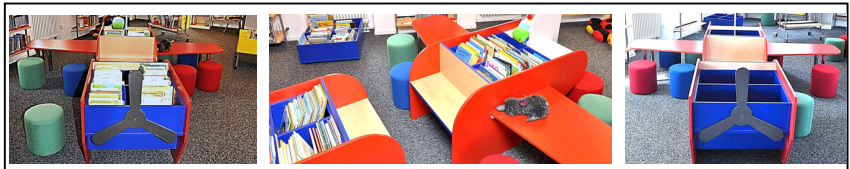

Maße:
 50 x 50 cm
 H 60 cm auf Rollen
 60 x 60 cm
 H 60 cm auf Rollen
 70 x 70 cm
 H 70 cm auf Rollen

Artikel-Nr.:
 AK-BT-50
 AK-BT-50F
 AK-BT-60
 AK-BT-60F
 AK-BT-70
 AK-BT-70F

Beschreibung:
 Bilderbuchtrog – mit 4 Gefachen
 Auf Rundrohrgestell Ø 35 mm
 Gestell pulverbeschichtet, einbrennlackiert nach RAL
 Buchtrog Melamin – farbig – (z.B. blau, gelb, rot, grün)
 Incl. rutschfester Teppicheinlage!
 Wenn nicht anders angegeben wird der Buchtrog auf Rollen geliefert.
Andere Maße und Ausführungen auf Anfrage.

Maße:
 B 76 cm
 T 76 cm
 H 57 cm auf Rollen

Artikel-Nr.:
 AK-BT-F

L 2 Kinderbibliothek Flugzeug / Burg / Turm / Schiff / Zug

L 2 Kinderbibliothek **Flugzeug / Burg**

Beschreibung:
 Kinderflugzeug für den Kinderbereich
 Ein Blickfang – und Magnet für alle Kinder
 Kinder Spiel- und Leseflugzeug mit Vorderteil und Heck als Buchtröge ausgeführt. Im mittleren Bereich befinden sich die Tragflächen und dienen als Leseplatz. Die Sitzbank in der Mitte lädt zum Lesen ein.
 Ausführung Melamin (auch farbig) oder Natur furniert
Maße und Ausführungen auf Anfrage.