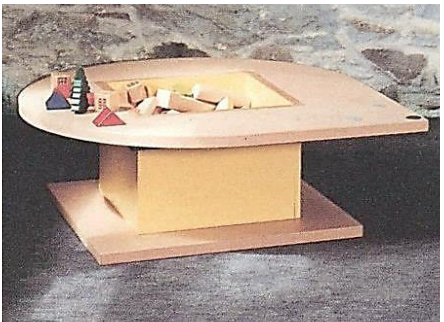

Ihr Omnithek-Team steht Ihnen jederzeit zur Verfügung!

Beschreibung:
 Kindertisch „Topolino Alto“
 Tischplatte Buche – mit gelber Tischmulde
 Gestell Ø 35 mm, pulverbeschichtet und einbrennlackiert nach RAL
 Vier massive Vollholzfüße Buche – rot lackiert
Andere Maße und Ausführungen auf Anfrage!

Maße:
 B 76 cm
 T 76 cm
 H 57 cm

Artikel-Nr.:
 AK-TOP-A

Beschreibung:
 Kindertisch „Libretto“
 Tischplatte Melamin oder Natur furniert
 Gestell Ø 35 mm, pulverbeschichtet und einbrennlackiert nach RAL
 Drei massive Vollholzfüße Buche – rot lackiert
 Ein Fuß über bunte Bücher
Andere Maße und Ausführungen auf Anfrage!

Maße:
 B 80 cm
 T 80 cm
 H 57 cm

Artikel-Nr.:
 AK-LI-B

Beschreibung:
 Kindertisch „Topolino Basso“
 Tischplatte Buche – mit gelber Tischmulde
 Bodenplatte rechteckig - Buche
 Melamin oder Natur furniert
Andere Maße und Ausführungen auf Anfrage!