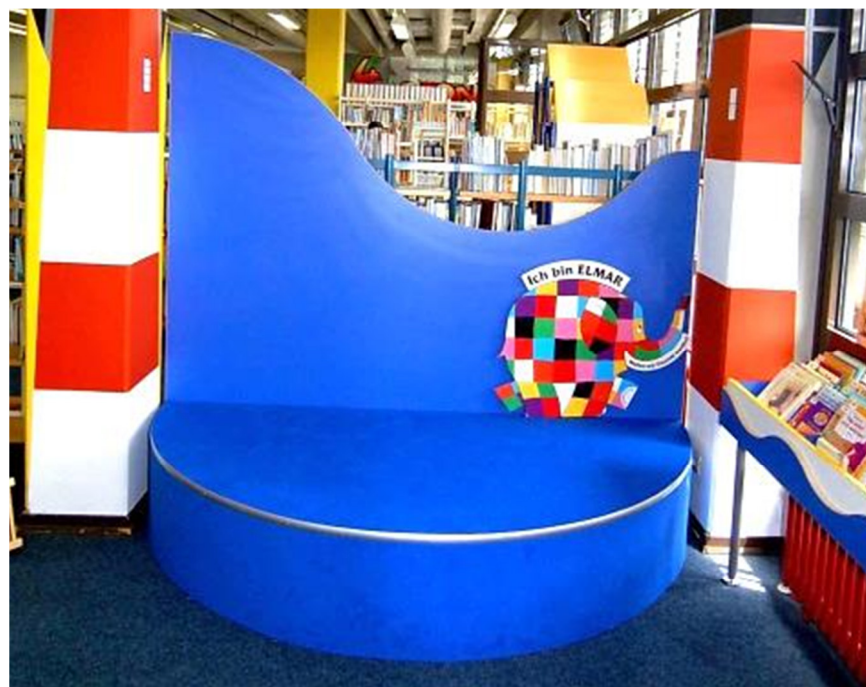

Maße:
 Länge 100 cm
 Höhe 40 cm
 Breite 40 cm

Artikel-Nr.:
 AK-GSK

Beschreibung:
 Sitzwolke „Cumulus“
 Ein Blickfang für den Kinderbereich
 Stauchfester Schaumstoffkern mit strapazierfähigem und pflegeleichtem Stoffbezug (nach Bieterkarte)
Andere Maße und Ausführungen auf Anfrage.

Maße:
 Länge 90 cm
 Höhe 35/70 cm
 Breite 50 cm

Artikel-Nr.:
 AK-SC

Beschreibung:
 Massivholzstuhl
 Für kindgerechtes Spielen und Malen wurde der Kinderstuhl aus dieser Kindermöbelserie exakt an die Bedürfnisse der Kleinen angepasst.
 Mit den soliden, in massivem Buchenholz gearbeiteten Kindermöbeln ist die kreative Spielecke perfekt eingerichtet. Besonderes Augenmerk wurde hierbei auf die ergonomischen Anforderungen gelegt – für maximalen Freiraum für Kreativität von Anfang an.
Buche massiv – hochwertige Verarbeitung – stabiler Stand
Andere Maße und Ausführungen auf Anfrage.

Maße:
 Sitzbreite 34 cm
 Sitztiefe 35 cm
 Sitzhöhe 37 cm
 Gesamthöhe 64,5 cm

Artikel-Nr.:
 AK-KS

Beschreibung:
 Schöner, massiver Kinderhocker
 Sperrholz Birke – geschichtet und verleimt.
 Exakt an die Bedürfnisse der Kleinen angepasst.
Optimal für den Kinderbereich – stapelbar!
Birke massiv – hochwertige Verarbeitung – stabiler Stand
Andere Maße und Ausführungen auf Anfrage.

Maße:
 Sitzfläche Ø 32 cm
 Sitzhöhe 30 cm

Artikel-Nr.:
 AK-KH

Alle Sitz-/ und Lesepodeste werden individuell, auftragsbezogen gefertigt. Angepasst auf Ihre Wünsche und räumlichen Gegebenheiten. Alle Unterkonstruktionen aus hochwertiger Tischlerplatte. Ausführung Melamin, mit Nadelfilz oder mit Veloursteppich belegt. Die Sichtkanten erhalten zum Schutz Aluminiumleisten.