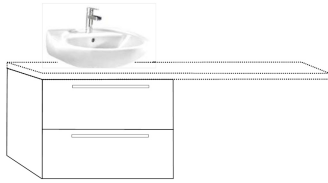

Produktdarstellung	Beschreibung	Maße	Artikel-Nr.	Preis (netto)	Preis (incl. MwSt.)

Waschtischunterschrank	B 400 mm	OM-WTU-ML-40	889,00	1.057,91
	B 600 mm	OM-WTU-ML-60	899,00	1.069,81
	B 800 mm	OM-WTU-ML-80	935,00	1.112,65
	B 1000 mm	OM-WTU-ML-100	965,00	1.148,35
	Höhe 480 mm Tiefe 450 – 600 mm