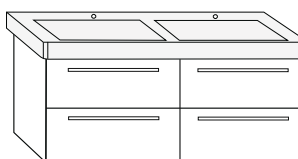

Waschtischunterschrank

(für zwei getrennte Waschbecken)	B 1400 mm	OM-WTU-140-4-2	1.369,00	1.629,11
4 Auszüge	B 1600 mm	OM-WTU-160-4-2	1.464,00	1.742,16
Massive Edelstahlgriffe	B 1800 mm	OM-WTU-180-4-2	1.559,00	1.855,21
Metallzarge verfügt über einen Vollauszug mit geräuscharmen Selbsteinzugmechanismus incl. Anschlagdämpfung.	B 2000 mm	OM-WTU-200-4-2	1.654,00	1.968,26
	Höhe 500 mm			
	Tiefe 450 – 600 mm